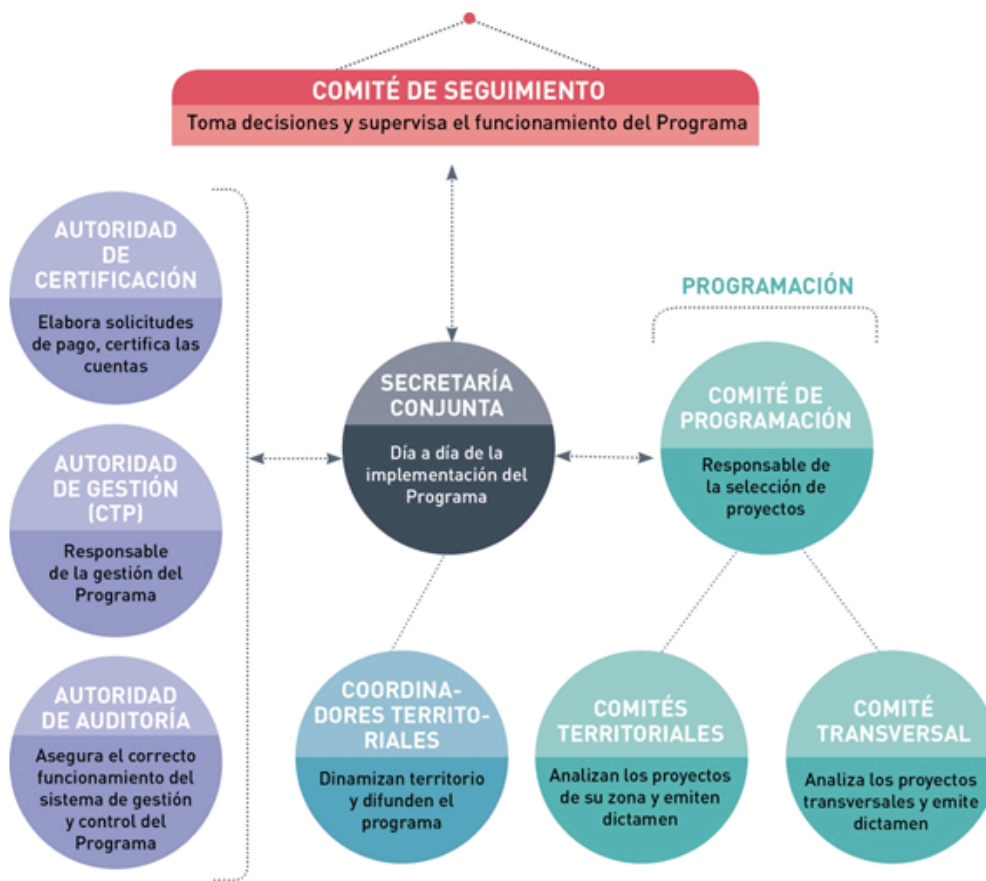

Jaca - 26 de noviembre de 2019

Seminario de Capitalización
POCTEFA

NAVARREFA - Red navarra POCTEFA

NAVARREFA - Red navarra POCTEFA

¿Cómo surge la idea?

NAVARREFA - Red navarra POCTEFA

Estructura de Gestión POCTEFA

NAVARREFA - Red navarra POCTEFA

Reflexión:

¿**Qué papel tiene** el Gobierno de Navarra en POCTEFA?

Ejerce de autoridad (AdG, CdS, CdP, CT)

Da apoyo al SC en tareas técnicas, administrativas y financieras

Instruye las candidaturas a convocatoria

Hace el seguimiento del Programa Operativo

NAVARREFA - Red navarra POCTEFA

Reflexión:

No

Sólo trabajamos para la buena marcha del programa

NAVARREFA - Red navarra POCTEFA

Reflexión:

¿**Qué papel debe tener** el Gobierno de Navarra en POCTEFA?